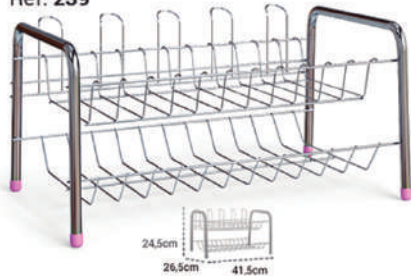

**ESCORREDOR DUPLO
COM PORTA COPOS CR**

Emb: 05 unidades
Ref: 239