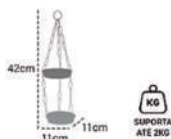

### PRATO SUSPENSO COM CORRENTE

Prato 21 cm Preto  
 Corrente 54 cm  
 Emb: 12 unidades  
**DOURADO - ZA**  
 Ref: 138

### PRATO SUSPENSO COM CORRENTE

Prato 24 cm Preto  
 Corrente 54 cm  
 Emb: 12 unidades  
**DOURADO - ZA**  
 Ref: 139

**VIOLETEIRA COM  
02 PRATOS**

Prato 11 cm  
Emb: 12 unidades  
**DOURADO - ZA**  
Ref: 167