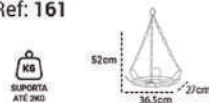

**SUPORE  
SUSPENSO 03  
24 cm**

Emb: 10 unidades  
DOURADO - ZA  
Ref: 160

**SUPORE A 04  
MARGARIDA  
27 cm**

Emb: 15 unidades  
DOURADO - ZA  
Ref: 157

**SUPORE  
SUSPENSO  
MARGARIDA 04  
27 cm**

Emb: 10 unidades  
DOURADO - ZA  
Ref: 161