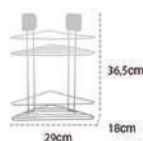

**CANTONEIRA DUPLA
BANHEIRO
COM VENTOSA PT**

Emb: 06 unidades
Ref: 323

LINHA
BLACK
PREMIUM