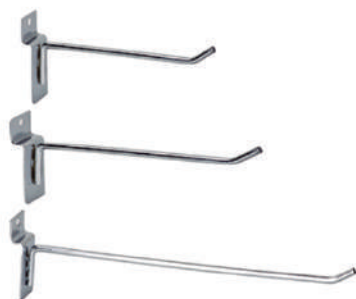

GANCHO S

PRATA - ZB

Emb: 30 conjuntos

Ref: 122 - 6 cm - 6 Conj.

Ref: 123 - 10 cm - 3 Conj.

Ref: 124 - 14 cm - 3 Conj.

Ref: 125 - 18 cm - 3 Conj.

Ref: 126 - 24 cm - 3 Conj.