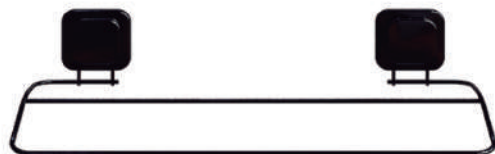

PORTA TOLHA BANHO 36cm COM VENTOSA PT

Emb: 06 unidades
Ref: 319

LINHA
BLACK
PREMIUM