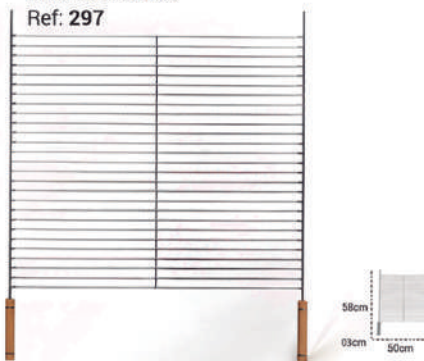

GRELHA ABAULADA 50CM COM CABO MADEIRA NIQ

Emb: 06 unidades

Ref: 297