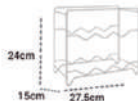

Emb: 06 unidades

Ref: 615P

**ADEGA PARA 06 GARRAFAS DE VINHOS CR**

Cromado

Emb: 06 unidades

Ref: 287

**ADEGA PARA 06 GARRAFAS DE VINHOS**

Preto