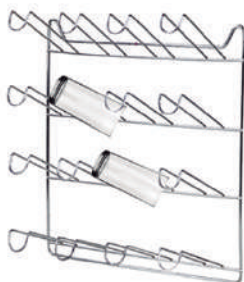

Cromado  
Emb: 12 unidades  
Ref: 290

**PORTA COPOS 06 LUGARES MESA PT**

Preto  
Emb: 12 unidades  
Ref: 290P

LINHA  
**BLACK**  
PREMIUM

**SECADOR  
DE COPOS  
12 LUGARES  
CR**

 Emb: 12 unidades  
Ref: 221