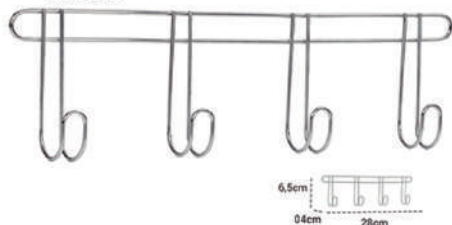

**CABIDEIRO PAREDE
04 GANCHOS CR**

Cromado
Emb: 24 unidades
Ref: 230