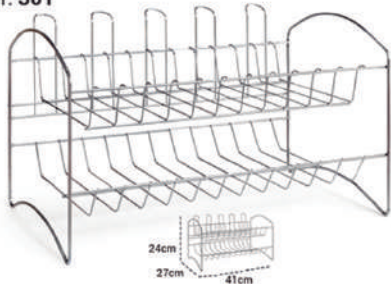

**ESCORREDOR FECHADO DUPLO
COM PORTA COPOS CR**

Emb: 05 unidades
Ref: 301