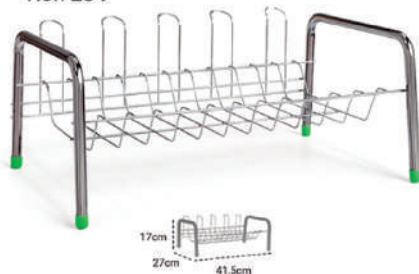

**ESCORREDOR CAMA BABY
COM PORTA COPOS CR**

Emb: 10 unidades
Ref: 234