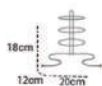

**SUPOTE
SECADOR DE
CABELO CR**

Cromado
Emb: 12 unidades
Ref: 216