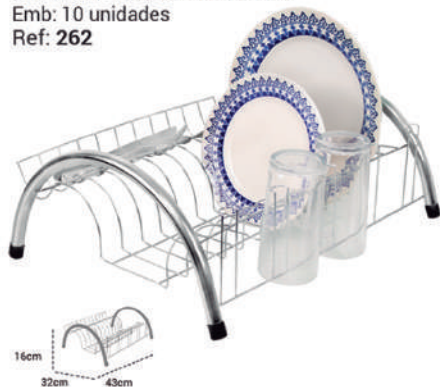

**ESCORREDOR ARCO COM
PORTA TALHERES CR**

Emb: 10 unidades
Ref: 262