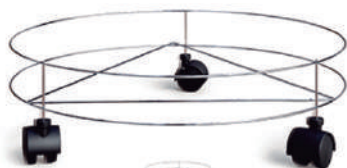

SUPORTE BOTIJÃO GIRATÓRIO CR

Emb: 12 unidades
Ref: 236