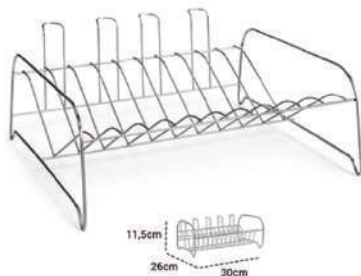

## SECADOR DE TALHER SQUARE PT

Preto  
Emb: 06 unidades  
Ref: 206P

**LINHA**  
**BLACK**  
PREMIUM

**ESCORREDOR BABY  
COM PORTA COPOS CR**

Emb: 12 unidades  
Ref: 279

**ESCORREDOR CAMA BABY  
COM PORTA COPOS CR**