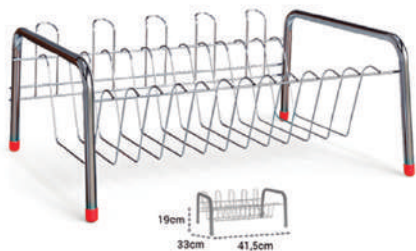

**ESCORREDOR SIMPLES
COM PORTA COPOS CR**

Emb: 10 unidades
Ref: 238