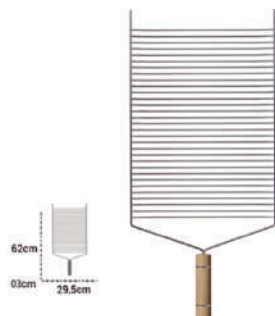

Cromado  
Emb: 04 unidades  
Ref: 281

**GRELHA DUPLA PEQUENA NIQ**

Emb: 12 unidades

Ref: 243

**GRELHA DUPLA MÉDIA NIQ**

Emb: 12 unidades

Ref: 244

**GRELHA DUPLA GRANDE NIQ**

Emb: 12 unidades

Ref: 245

**GRELHA ABAULADA 20CM NIQ**

Emb: 12 unidades

Ref: 294

**GRELHA ABAULADA 30CM COM CABO MADEIRA NIQ**

Emb: 12 unidades

Ref: 296

**GRELHA ABAULADA 50CM COM CABO MADEIRA NIQ**

Emb: 06 unidades

Ref: 297