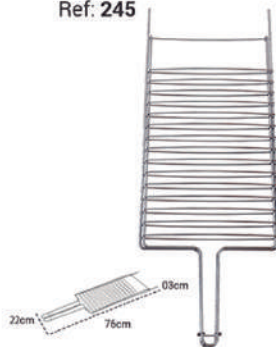

Cromado  
Emb: 04 unidades  
Ref: 281

**GRELHA DUPLA PEQUENA NIQ**

Emb: 12 unidades

Ref: 243

**GRELHA DUPLA MÉDIA NIQ**

Emb: 12 unidades

Ref: 244

**GRELHA DUPLA GRANDE NIQ**

Emb: 12 unidades

Ref: 245

**GRELHA ABAULADA 20CM NIQ**

Emb: 12 unidades

Ref: 294

**GRELHA ABAULADA 30CM COM CABO MADEIRA NIQ**

Emb: 12 unidades

Ref: 296