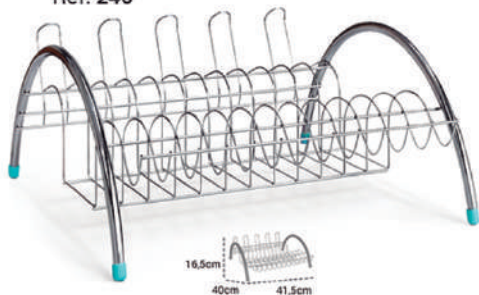

Emb: 10 unidades  
Ref: 246

**ESCORREDOR DUPLO BRASILEIRO  
C/ 5 PORTA COPOS CR**

Emb: 05 unidades  
Ref: 248

**ESCORREDOR ARCO PORTA  
TALHER COM PORTA COPOS**

Emb: 10 unidades  
Ref: 600

**BLACK  
PREMIUM**