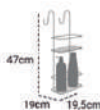

LINHA  
**BLACK**  
PREMIUM

**PORTA SHAMPOO  
DUPLO PARA  
BOX CR**

Cromado  
Emb: 12 unidades  
Ref: 293

**PORTA SHAMPOO  
DUPLO PARA  
BOX PT**

Preto  
Emb: 12 unidades  
Ref: 293P

**LINHA  
BLACK  
PREMIUM**