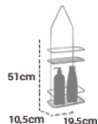

PORTA SHAMPOO DUPLO PT

Preto
Emb: 12 unidades
Ref: 252P