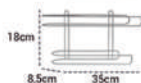

PORTA PAPEL DUPLO CR

Emb: 12 unidades
Ref: 274