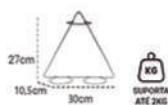

SUPOORTE VIOLETA TRIÂNGULO 30 cm COM 03 PRATOS

Emb: 12 unidades
DOURADO - ZA
Ref: 108