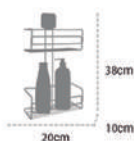

**PORTA SHAMPOO DUPLO
COM VENTOSA PT**

Emb: 06 unidades
Ref: 325

LINHA
BLACK
PREMIUM