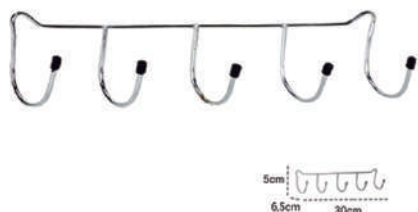

**CABIDEIRO
05 GANCHOS CR**

Cromado
Emb: 24 unidades
Ref: 298