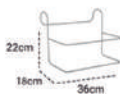

**PORTA TOALHA
DUPLO PARA
BOX PT**

Preto
Emb: 6 unidades
Ref: 283P