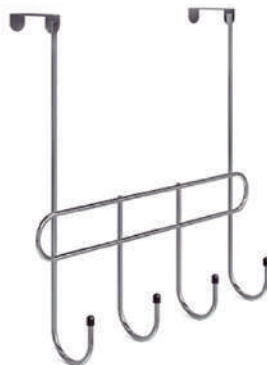

**CABIDEIRO
PARA PORTA
04 GANCHOS CR**

Cromado
Emb: 12 unidades
Ref: 265