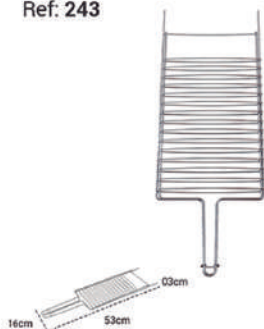

Preto  
Emb: 12 unidades  
Ref: 280P

**PORTA PAPEL HIGIÊNICO COM DISPENSER CR**

Cromado  
Emb: 6 unidades  
Ref: 282

**PORTA PAPEL HIGIÊNICO COM DISPENSER PT**

Preto  
Emb: 6 unidades  
Ref: 282P

**PORTA PAPEL HIGIÊNICO PARA LIXEIRA CR**

Cromado  
Emb: 04 unidades  
Ref: 281

**GRELHA DUPLA PEQUENA NIQ**

Emb: 12 unidades

Ref: 243

**GRELHA DUPLA MÉDIA NIQ**

Emb: 12 unidades

Ref: 244

**GRELHA DUPLA GRANDE NIQ**