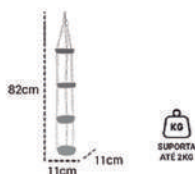

**CUIA COM  
CORRENTE**

Cuia 17 cm 1,6L e  
Corrente 34 cm  
Emb: 12 unidades  
**DOURADO - ZA**  
Ref: 152

**VIOLETEIRA COM  
03 PRATOS**

Prato 11 cm  
Emb: 12 unidades  
**DOURADO - ZA**  
Ref: 168

**CUIA COM  
CORRENTE**

Cuia 21 cm 2,4L e  
Corrente 44 cm  
Emb: 12 unidades  
**DOURADO - ZA**  
Ref: 151

**VIOLETEIRA COM  
04 PRATOS**

Prato 11 cm  
Emb: 12 unidades  
**DOURADO - ZA**  
Ref: 169

**CUIA COM  
CORRENTE**

Cuia 25 cm 3,6L e  
Corrente 44 cm  
Emb: 12 unidades  
**DOURADO - ZA**  
Ref: 153